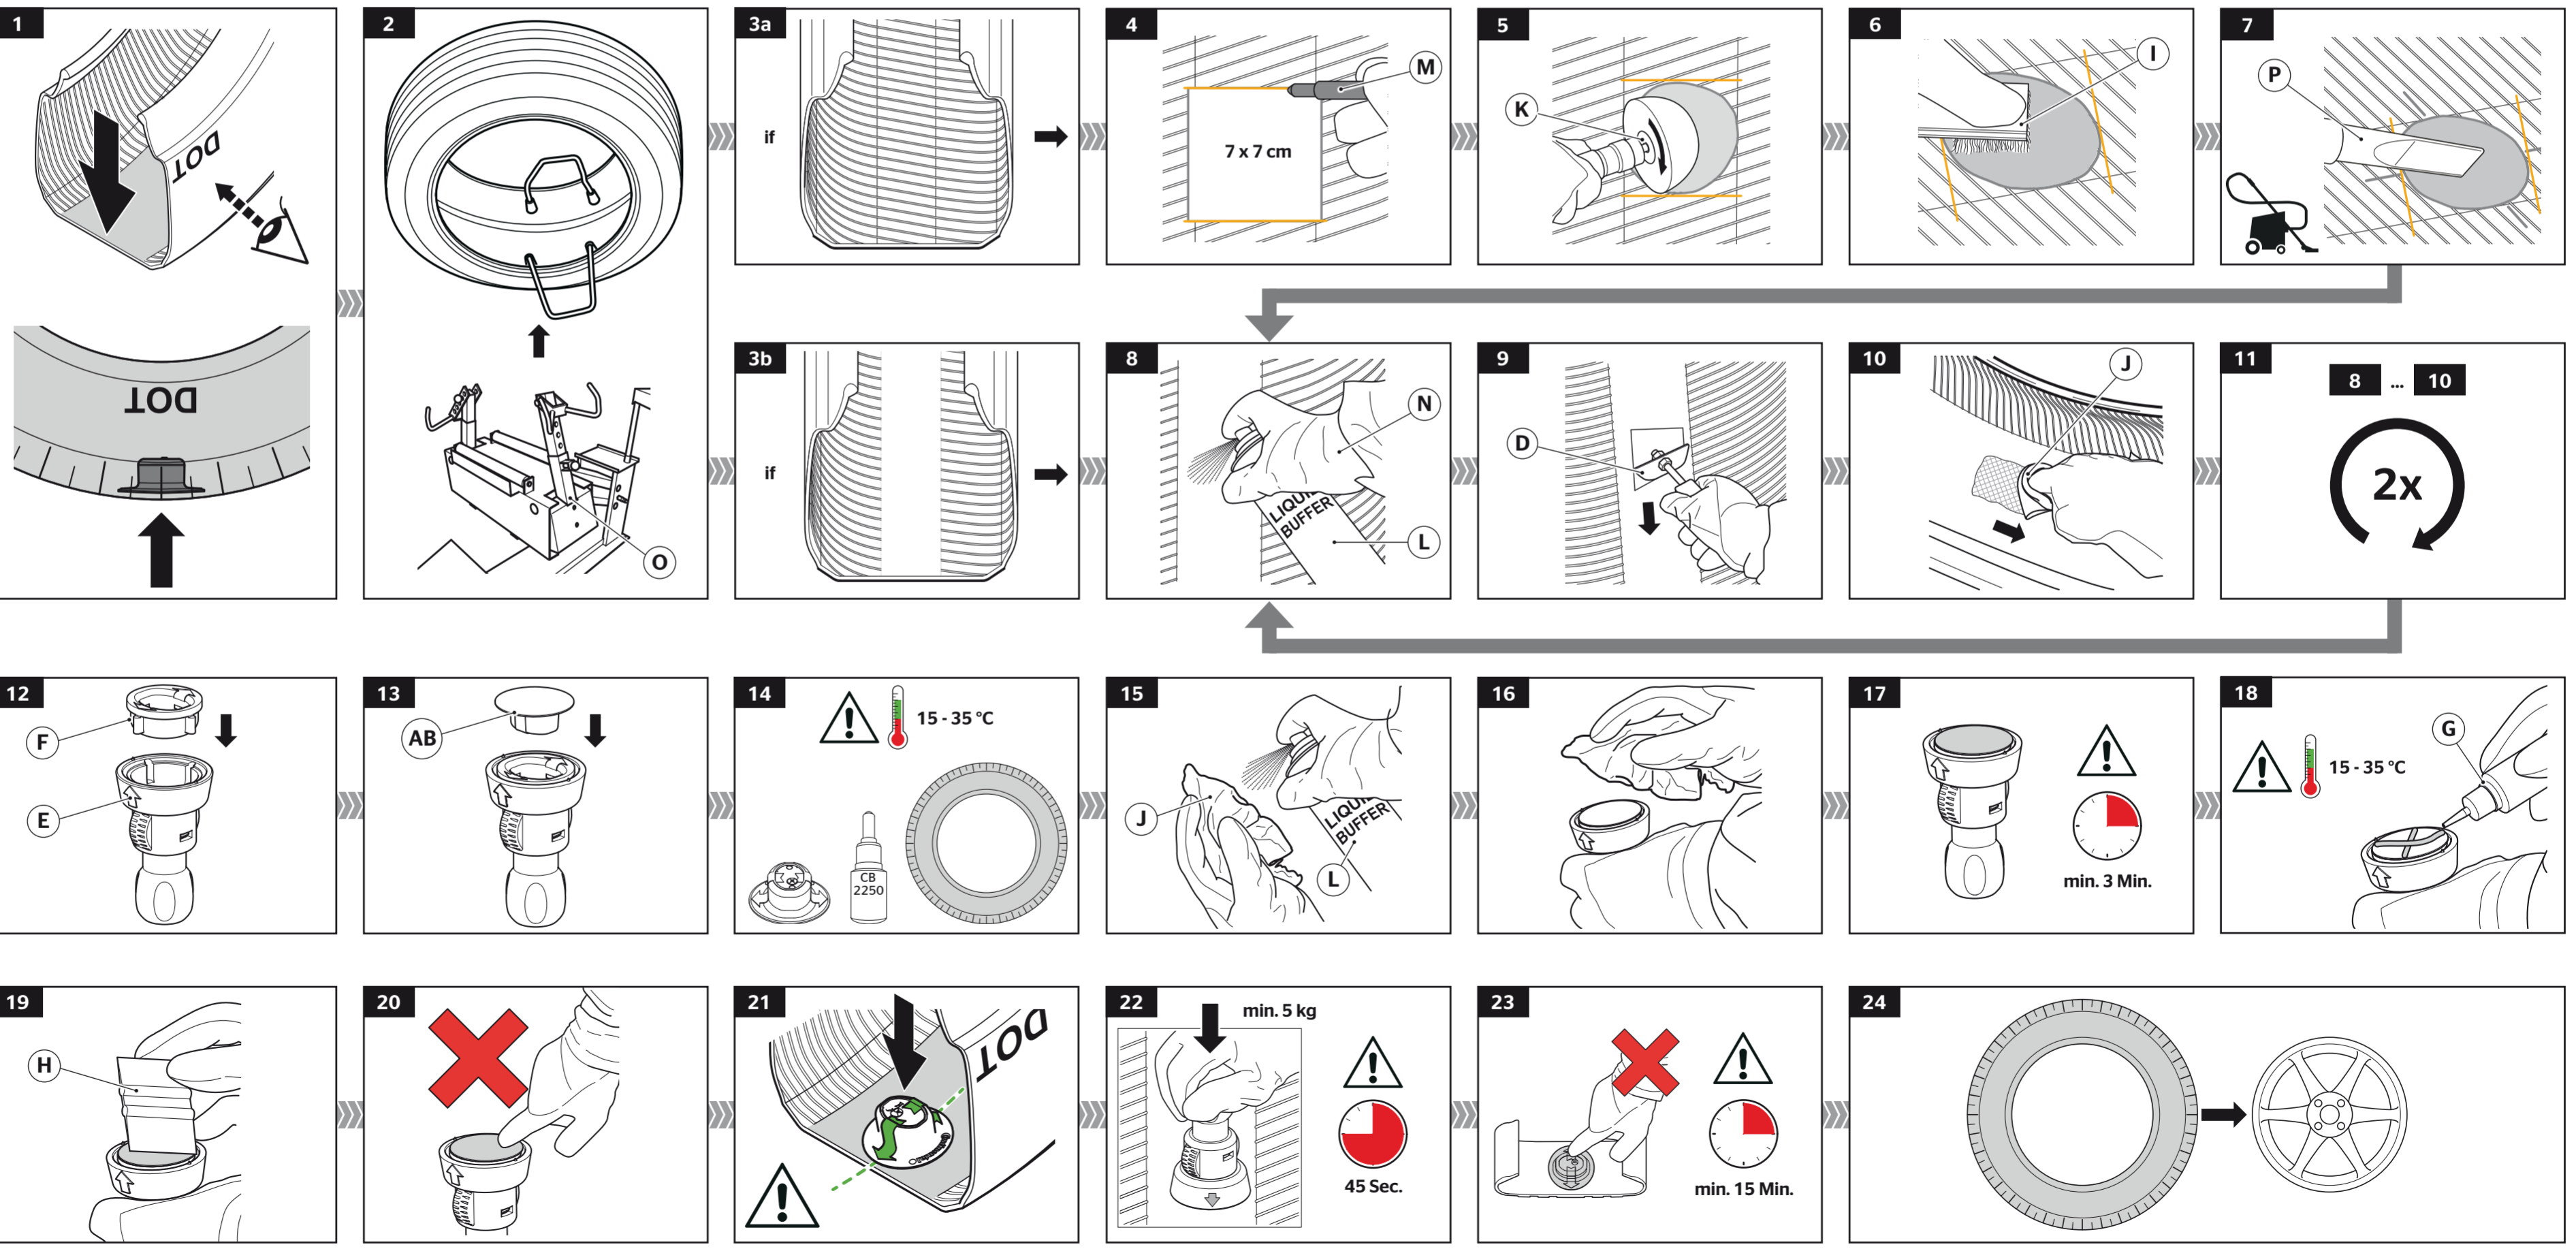

# Sensor Fixation Cyberbond

- CZ** Stručný návod k instalaci
- D** Installations-Kurzanleitung
- DK** Kort installations-vejledning
- E** Guía breve de instalación
- F** Notice succincte d'installation
- FI** Asennuksen Pikaopas
- GB** Quick-Installation-Guide
- USA**
- H** Rövid szerelési útmutató
- I** Guida rapida all'installazione
- KO** 설치 간략설명서
- MS** Panduan Pemasangan Pantas
- N** Kort installasjonsveiledning
- NL** Beknopte installatiehandleiding
- P** Instruções breves de instalação
- PL** Skrócona instrukcja instalacji
- RO** Ghid succint de instalare
- RUS** Краткое руководство по установке
- S** Kort installationsanvisning
- SK** Krátky návod na inštaláciu
- SL** Kratka navodila za namestitve
- TR** Hızlı Kurulum Kılavuzu