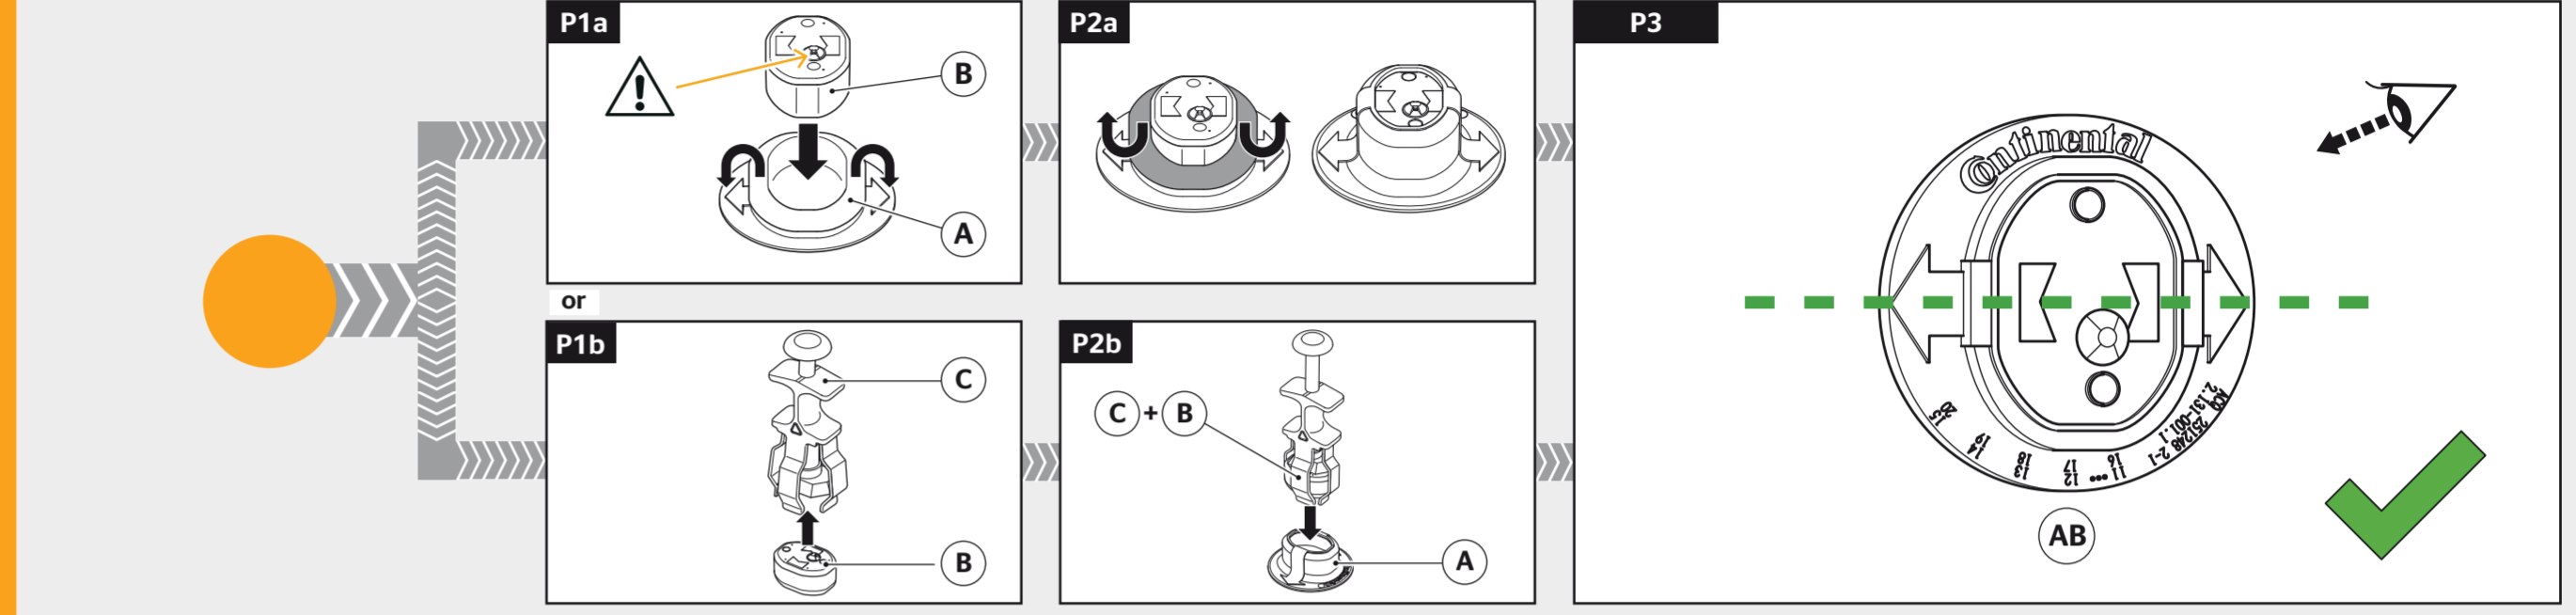

# Sensor Fixation Cyberbond

- CZ** Stručný návod k instalaci
- D** Installations-Kurzanleitung
- DK** Kort installations-vejledning
- E** Guía breve de instalación
- F** Notice succincte d'installation
- FI** Asennuksen Pikaopas
- GB** Quick-Installation-Guide
- USA**
- H** Rövid szerelési útmutató
- I** Guida rapida all'installazione
- KO** 설치 간략설명서
- MS** Panduan Pemasangan Pantas
- N** Kort installasjonsveiledning
- NL** Beknopte installatiehandleiding
- P** Instruções breves de instalação
- PL** Skrócona instrukcja instalacji
- RO** Ghid succint de instalare
- RUS** Краткое руководство по установке
- S** Kort installationsanvisning
- SK** Krátky návod na inštaláciu
- SL** Kratka navodila za namestitve
- TR** Hızlı Kurulum Kılavuzu