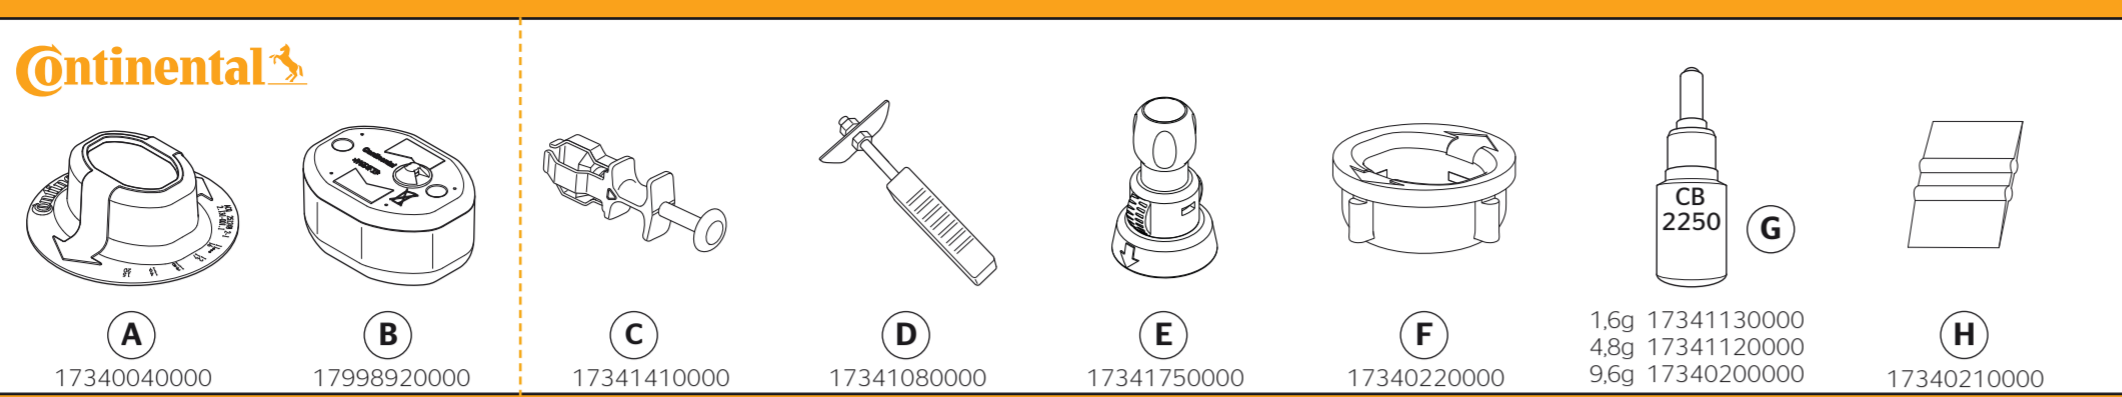

# Sensor Fixation Cyberbond

- CZ** Stručný návod k instalaci
- D** Installations-Kurzanleitung
- DK** Kort installations-vejledning
- E** Guía breve de instalación
- F** Notice succincte d'installation
- FI** Asennuksen Pikaopas
- GB** Quick-Installation-Guide
- USA**
- H** Rövid szerelési útmutató
- I** Guida rapida all'installazione
- KO** 설치 간략설명서
- MS** Panduan Pemasangan Pantas
- N** Kort installasjonsveiledning
- NL** Beknopte installatiehandleiding
- P** Instruções breves de instalação
- PL** Skrócona instrukcja instalacji
- RO** Ghid succint de instalare
- RUS** Краткое руководство по установке
- S** Kort installationsanvisning
- SK** Krátky návod na inštaláciu
- SL** Kratka navodila za namestitve
- TR** Hızlı Kurulum Kılavuzu