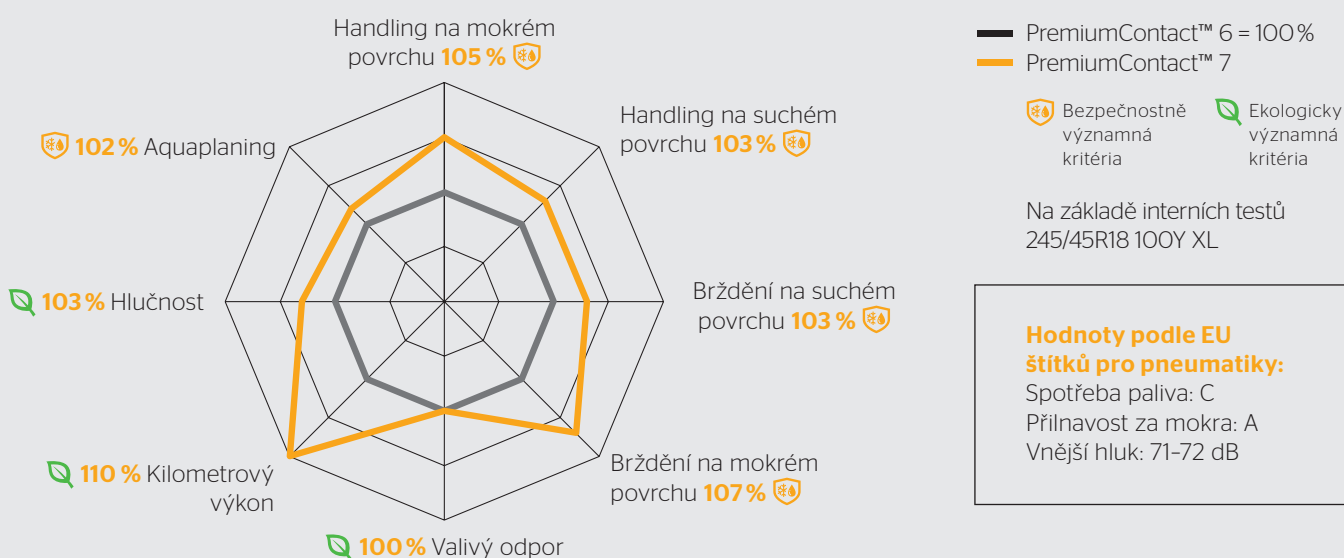

Nová Continental PremiumContact™ 7.

Bezpečnost a komfort s garancí německé technologie.

Handling si užiješ za jakéhokoli počasí.

Protože bezpečnost a jízdní komfort by nikdy neměly záviset na povětrnostních podmínkách, navrhli jsme pneumatiku zajišťující přesný handling na mokré a suché vozovce. Díky technologii adaptivního dezénu tě tato pneumatika vezme kamkoli, aniž bys musel opustit svou komfortní zónu.

Komfort se snoubí s bezpečností, ať jedeš kamkoli.

Ať už chceš vzít rodinu na letní výlet rodinným SUV nebo se třeba jen projet ve svém elektrickém automobilu, pneumatiky PremiumContact™ 7 ti zajistí jedinečný komfort, spolehlivou bezpečnost a lepší kilometrový výkon bez ohledu na konfiguraci vozidla. Protože podle nás by špičkový zážitek z jízdy neměl záviset na typu auta, které řídíš.

Není potřeba žádné zahřívání.

„Před každým sportem je potřeba se pořádně rozcvičit!“ V hodině tělocviku už jsme tuhle větu všichni slyšeli. Ale výjimka potvrzuje pravidlo. Díky nové směsi RedChili můžeš u pneumatiky PremiumContact™ 7 fázi zahřívání klidně přeskočit a spolehnout se na bezpečné brzdění hned od začátku. Je na čase vyzkoušet pneumatiku, která je v pohotovosti dřív než ty.

Jízdní vlastnosti.