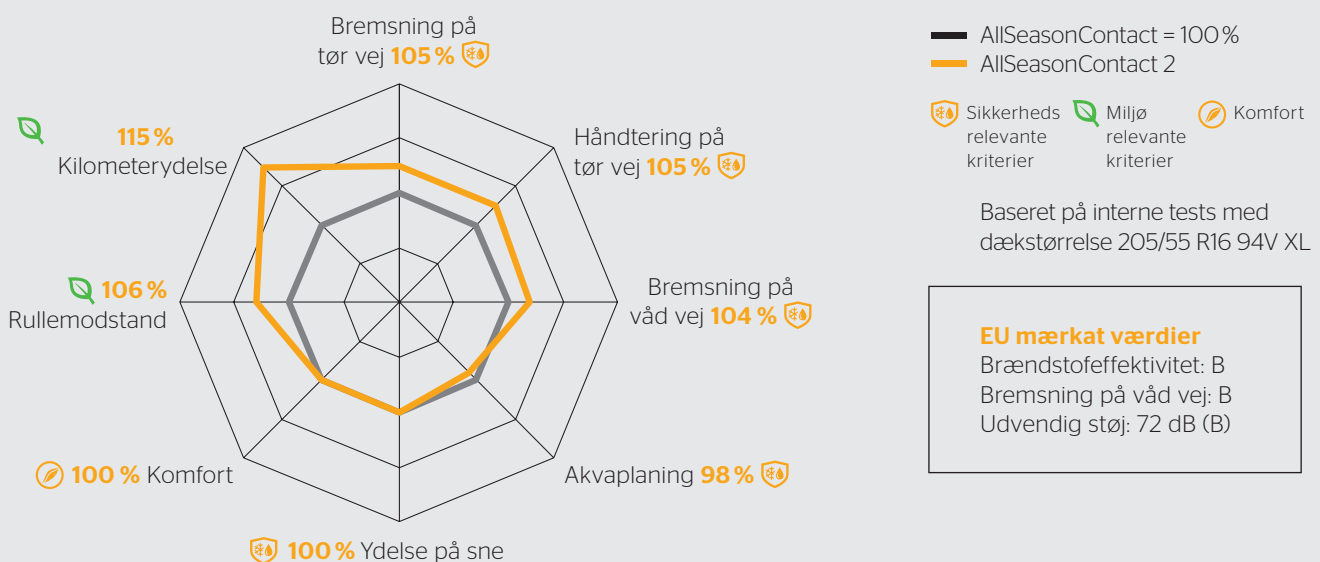

Dækydelse

Dimensioner.

Dækbredde mm:

165-285

Profil:

35-65

Fælgstørrelse i tommer:

15-21