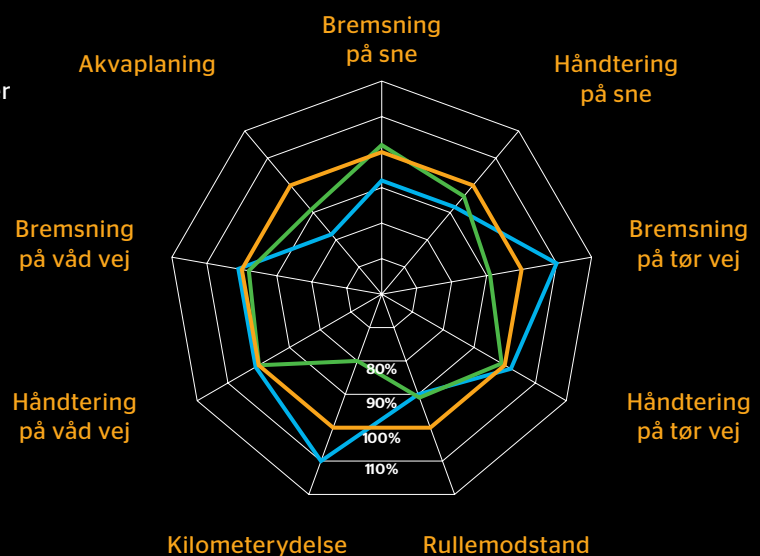

Helårsdækkets fleksible mønster sikrer god bremseevne på tørre og våde sommerveje. Det nye AllSeasonContact™ er overbevisende i al slags sommervejr. Kombinationen af åbne skuldre, som modvirker akvaplaning, samt et stift dækmønster med et minimum af sipes gør det nemmere at styre og bremse på tørre veje.

Energi- og vejroptimeret opbygning sikrer klassens bedste rullemodstand. AllSeasonContact™'s imponerende lave rullemodstand, der skyldes en optimeret konstruktion af sidevæggen og optimal dybde på dækmønstret, sikrer en væsentlig reducere af brændstofforbruget – uden at gå på kompromis med sikkerheden.

Dækydelse

i premium helårsdæk segmentet.

- AllSeasonContact™ = 100%
- Helårs dæk med fokus på sommergenskaber
- Helårs dæk med fokus på vintergenskaber

Dækdimensioner.

Dækbredde i mm	Profil	Fælgstørrelse i tommer	Hastighedsindeks
165-245	Series 40-70	14-18	T/H/V