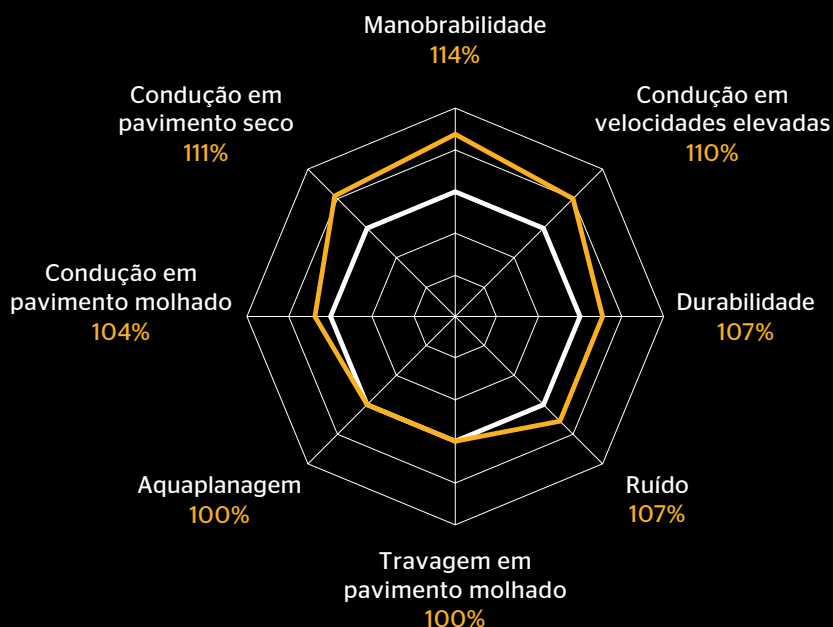

Máximo controlo e máxima experiência de condução para veículos de alto desempenho.

Principais características técnicas.

Composto "Black Chili" para máxima aderência em todas as direções, possibilitando uma experiência de condução superior.

Este novo Composto de Micro Flexibilidade garante uma ótima aderência entre o pneu e a superfície da estrada. Isto possibilita uma melhor aceleração e distâncias de travagem mais curtas, tanto em temperaturas baixas como elevadas - em condições de pavimento seco ou molhado.

Maior resistência às forças vectoriais para máximo controlo - uma nova era no desenvolvimento dos pneus.

O moderno desenho do piso, com novos blocos laterais, garante uma melhor precisão da direção e suporte para as forças laterais durante a condução em curva. O avançado desenho dos blocos garante uma segurança e controlo em qualquer manobra. Os blocos centrais rígidos e os sulcos longitudinais assimétricos côncavos garantem uma estabilidade global do pneu.

Maior resistência às forças vectoriais para máximo controlo - uma nova era no desenvolvimento dos pneus.

A sofisticada tecnologia Aralon350™ permite que o seu veículo acelere com segurança até aos 350km/h. A nova tela utilizada na construção do pneu está otimizada para controlar melhor a deformação do pneu - mesmo em altas velocidades.

Desempenho do pneu.

— SportContact 6
— ContiSportContact 5 P = 100%

Dimensões do pneu

Largura do pneu (mm)	Perfil do pneu	Jante em polegadas	Índice de velocidade
225-335	Series 25-50	18-24	H-V-Y