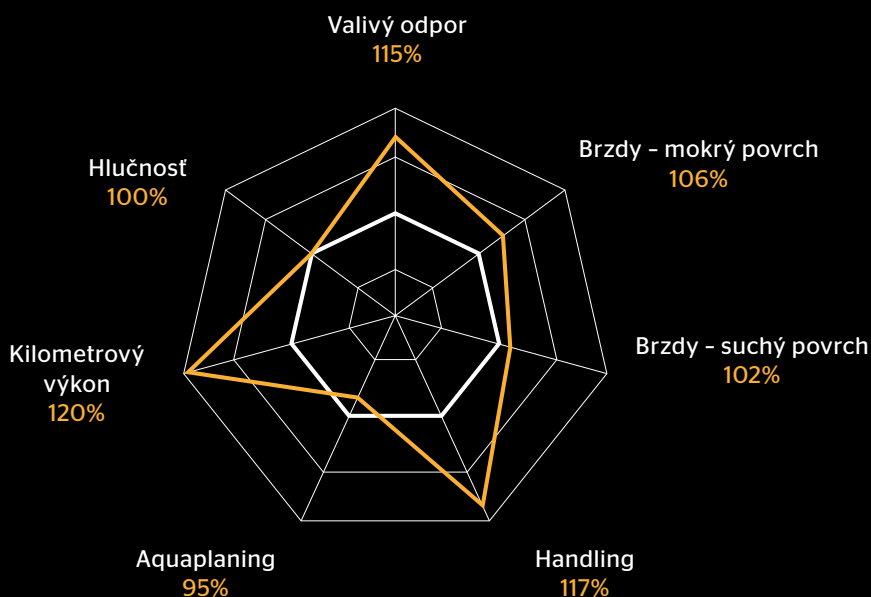

Prinášame vášmu vozidlu špičkové technológie

Vysoký výkon pre celý rad vozidiel

Technologické inovácie:

Nová generácia behúňovej zmesi Green Chili™ prináša najnovšiu technológiu miešania zmesi, určenú priamo pre pneumatiky triedy ECO.

Vysoká pružnosť zmesi a použitie najnovších aditív zaručujú zlepšenie valivého odporu, brzdného výkonu na suchom aj mokrom povrchu aj kilometrového výkonu.

Inovovaná zmes Green Chili™ sa vďaka vysokej flexibilitě polyméru v kombinácii s inovatívnymi prísadami prispôsobuje povrchu vozovky, čím znižuje deformácie a zabraňuje zvyšovaniu teploty. To spoločne vedie k nižšej spotrebe paliva a zníženiu emisií CO₂. Navyše spomaľuje úbytok hĺbky dezénu počas celého životného cyklu, čím sa zvyšuje kilometrový výkon pneumatík.

EcoContact™ 6 prináša optimálnu rovnováhu medzi rozmerom pneumatiky a rozvrhnutím prvkov dezénu. Výsledkom je reaktívnejšia pneumatika, ktorá sa optimálne prispôsobí rôznym podmienkam na cestách. Nová zmes Green Chili™ zaručuje vyššiu príľnavosť na všetkých typoch vozovky a bezpečnú brzdnú dráhu na suchom aj mokrom povrchu.

Vlastnosti pneumatiky:

— EcoContact™ 6
— ContiEcoContact™ 5 = 100%

Rozmery pneumatiky:

Šírka pneumatiky v mm	Profilové číslo	Rozmery ráfika v palcoch	Rýchlostný index
145-315	Séria 30-80	13-22	T-Y