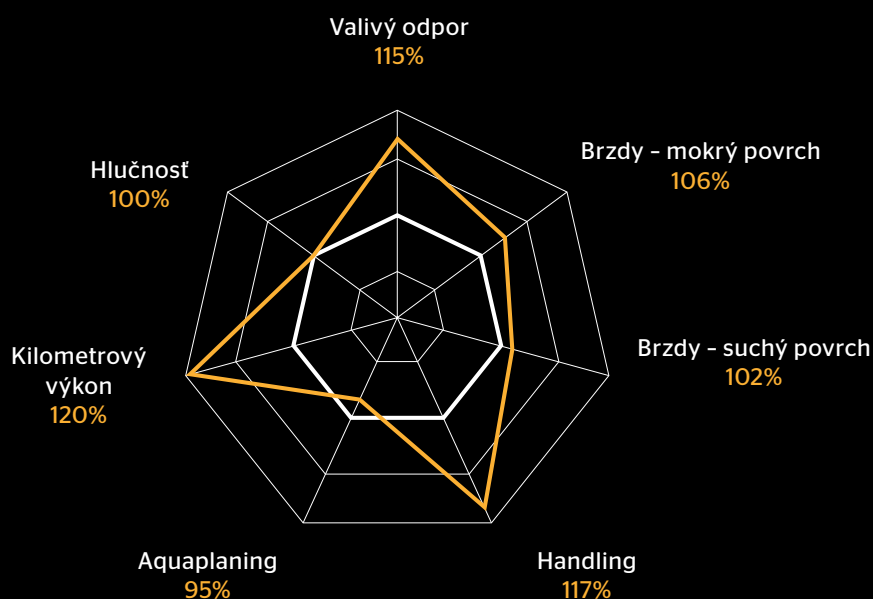

Prinášame vášmu vozidlu špičkové technológie

Vysoký výkon pre celý rad vozidiel

Technologické inovácie:

Nová generácia behúňovej zmesi Green Chili™ prináša najnovšiu technológiu miešania zmesi, určenú priamo pre pneumatiky triedy ECO.

Vysoká pružnosť zmesi a použitie najnovších aditív zaručujú zlepšenie valivého odporu, brzdného výkonu na suchom aj mokrom povrchu aj kilometrového výkonu.

Inovovaná zmes Green Chili™ sa vďaka vysokej flexibilitě polyméru v kombinácii s inovatívnymi prísadami prispôsobuje povrchu vozovky, čím znižuje deformácie a zabraňuje zvyšovaniu teploty. To spoločne vedie k nižšej spotrebe paliva a zníženiu emisií CO₂. Navyše spomaľuje úbytok hĺbky dezénu počas celého životného cyklu, čím sa zvyšuje kilometrový výkon pneumatík.

EcoContact™ 6 prináša optimálnu rovnováhu medzi rozmerom pneumatiky a rozvrhnutím prvkov dezénu. Výsledkom je reaktívnejšia pneumatika, ktorá sa optimálne prispôsobí rôznym podmienkam na cestách. Nová zmes Green Chili™ zaručuje vyššiu príľnavosť na všetkých typoch vozovky a bezpečnú brzdnú dráhu na suchom aj mokrom povrchu.

Vlastnosti pneumatiky:

— EcoContact™ 6
— ContiEcoContact™ 5 = 100%

Rozmery pneumatiky:

Šírka pneumatiky v mm	Profilové číslo	Rozmery ráfika v palcoch	Rýchlostný index
145-315	Séria 30-80	13-22	T-Y