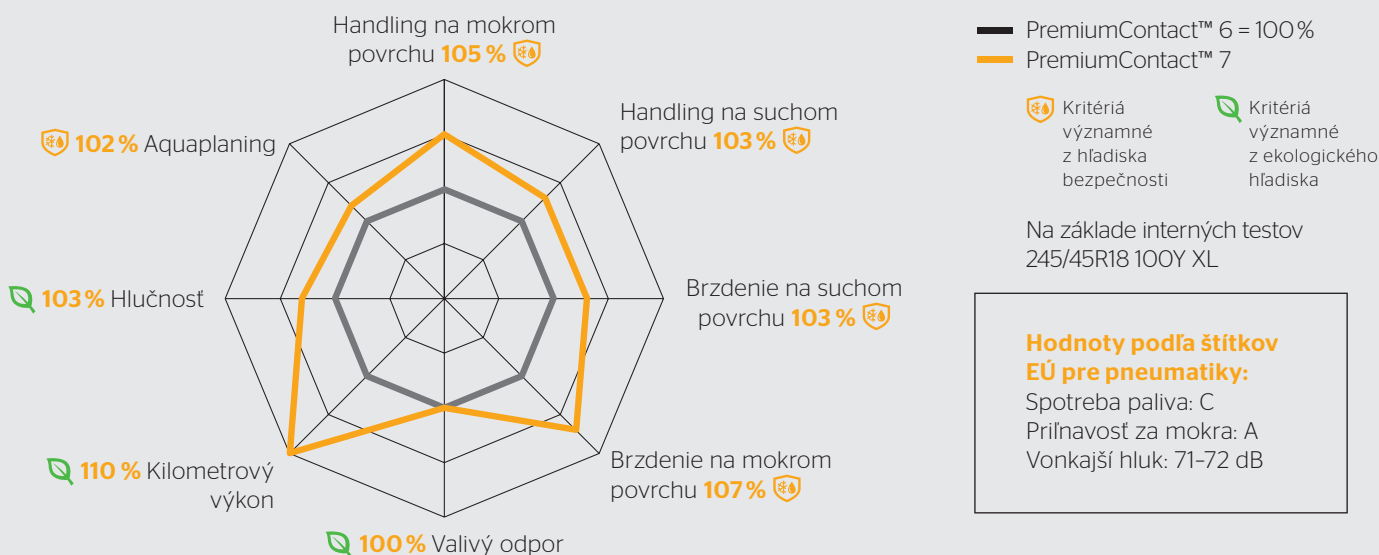

Jazdné vlastnosti.

Rozmery

Rozmery v mm:
205-315

Profilové číslo:
35-65

Priemer v palcoch:
16-21

Rýchlostný index:
H-Y